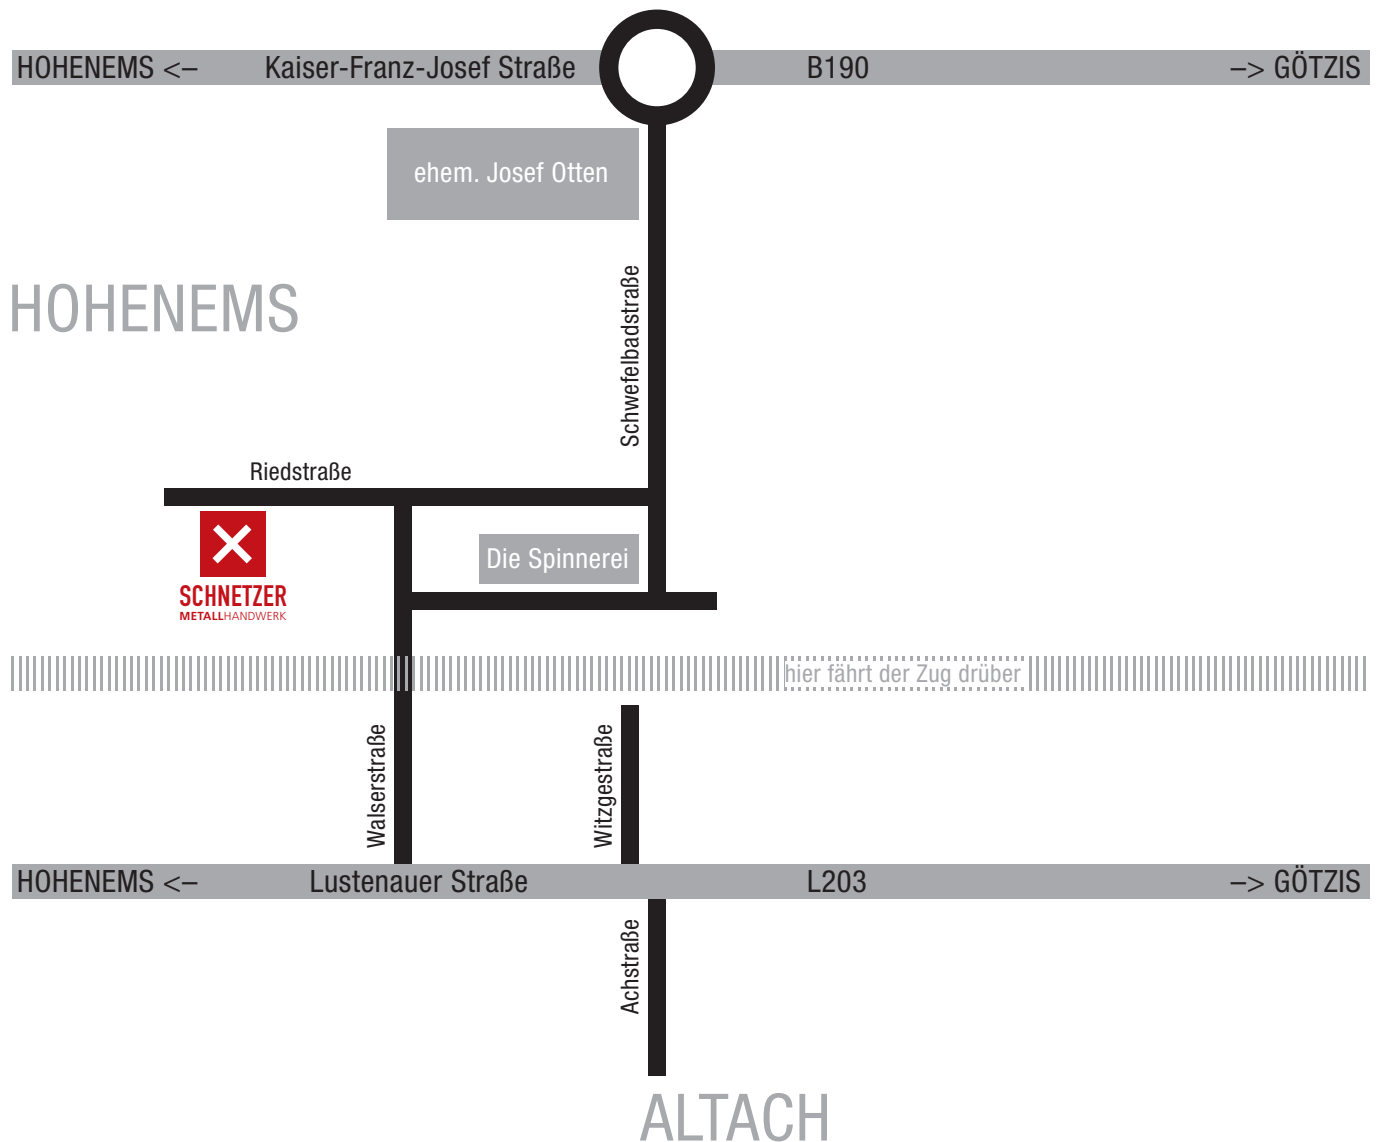

## Schnetzer Metallhandwerk

Riedstraße 19, 6845 Hohenems

T +43 5576 42190, F +43 5576 42190-12

H +43 664 1353480

office@schnetzer-metall.at

www.schnetzer-metall.at

**SCHNETZER**  
METALLHANDWERK

Autobahnabfahrt Hohenems. Zweiter Kreisverkehr, rechts auf der Lustenauerstraße Richtung Altach. Kurz vor Altach links in die Walsersstraße einbiegen, Bahnunterführung, links in die Riedstraße.